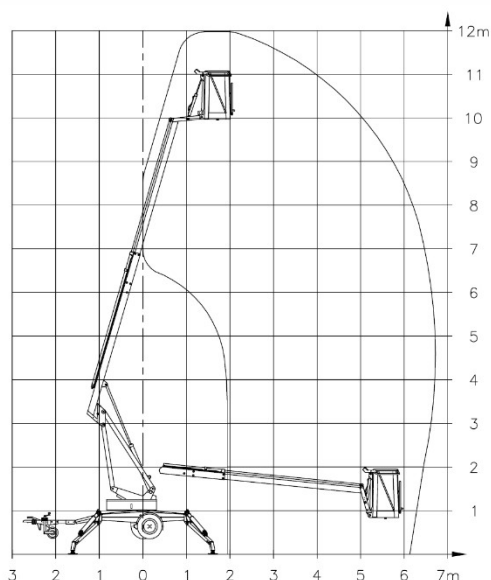

Anhänger- Bühne Junior 12

Antrieb	
Antriebsart	220 V
Einsatzbereich	
Einsatz	Innen und Außen
Arbeitsbereich	
Arbeitshöhe ca.:	12,00 m
Standhöhe ca.:	10,00 m
max. seitl. Reichweite:	6,70 m
Abmessungen	
Transportabmessungen (LxBxH)	5,68 x 1,40 x 2,10 m
Abmessungen schmal umgebaut (LxBxH)	5,00 x 0,78 x 1,84 m
Plattformgröße Innen:	0,90 x 0,60 m/ 1 Person
Gewichte	
Gesamtgewicht:	1050 kg
Maximale Traglast:	120 kg
Ausstattung und Sonstiges	
	Achse variabel verschiebbar für z.B. Einbringung durch Türen Rangierantrieb endlos
Schwenkbereich:	
Abstützung	
Abstützung:	3,70 m

Alle Maße, Gewichts-, Diagramm- und Ausstattungsdaten sind ohne Gewähr! Technische Änderungen und Neuerungen vorbehalten!