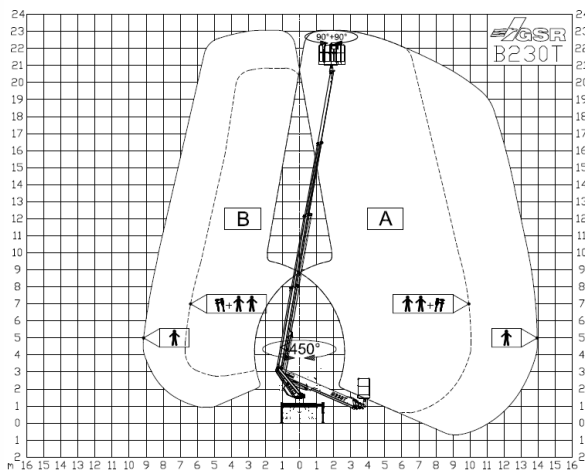

LKW-Bühne GSR B 230 T

Führerscheinklasse B

Antrieb	
Antriebsart	Diesel
Einsatzbereich	
Einsatz	Außen
Arbeitsbereich	
Arbeitshöhe ca.:	22,40 m
Standhöhe ca.:	20,40 m
max. seitl. Reichweite:	13,15 m
Abmessungen	
Transportabmessungen (LxBxH):	7,79 x 2,10 x 2,98 m
Plattformgröße Innen:	1,40 x 0,70 m/ 2 Person
Gewichte	
Gesamtgewicht:	3500 kg
Maximale Traglast:	250 kg
Ausstattung und Sonstiges	
	Variable Abstützung
Plattformschwenkbereich:	180°
Drehbereich:	450°
Abstützung	
Abstützung:	2,03 m/ 2,58 m/ 3,13 m

Alle Maße, Gewichts-, Diagramm- und Ausstattungsdaten sind ohne Gewähr! Technische Änderungen und Neuerungen vorbehalten!