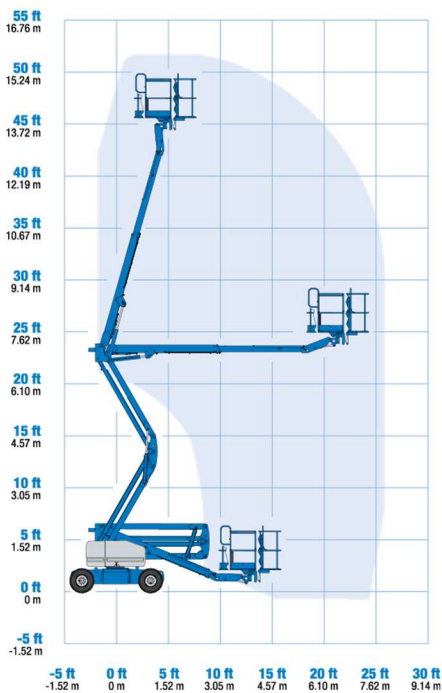

## Selbstfahrer-Bühne Z 45 Hybrid

Antrieb	
Antriebsart	Hybrid
Einsatzbereich	
Einsatz	Innen und Außen
Arbeitsbereich	
Arbeitshöhe ca.:	15,87 m
Standhöhe ca.:	13,87 m
max. seitl. Reichweite:	7,62 m
Abmessungen	
Transportabmessungen (LxBxH)	5,56 x 1,79 x 2,00 m
Plattformgröße Innen:	1,83 x 0,76 m
Gewichte	
Gesamtgewicht:	7190 kg
Maximale Traglast:	227 kg
Ausstattung und Sonstiges	
Bereifung:	Nicht-markierende Bereifung
Plattformschwenkbereich:	180°
Abstützung	
Abstützung:	keine

Alle Maße, Gewichts-, Diagramm- und Ausstattungsdaten sind ohne Gewähr! Technische Änderungen und Neuerungen vorbehalten!