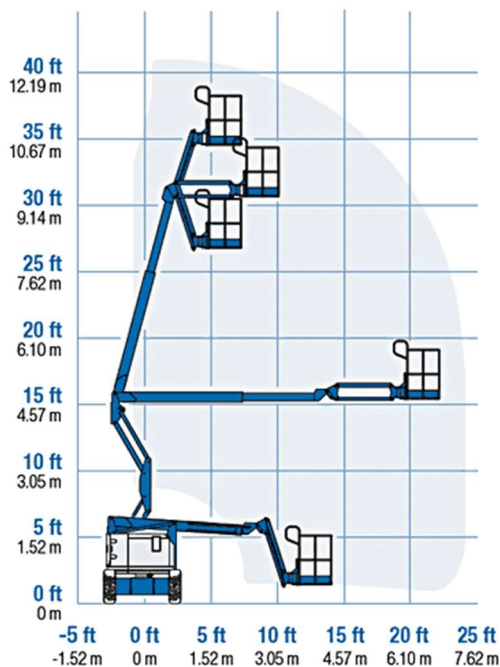

Selbstfahrer-Bühne Z 34

Antrieb	
Antriebsart	Elektro
Einsatzbereich	
Einsatz	Innen und Außen
Arbeitsbereich	
Arbeitshöhe ca.:	12,52 m
Standhöhe ca.:	10,52 m
max. seitl. Reichweite:	6,78 m
Abmessungen	
Transportabmessungen (LxBxH)	4,19 x 1,47 x 1,99 m
Plattformgröße Innen:	1,42 x 0,76 m
Gewichte	
Gesamtgewicht:	5171 kg
Maximale Traglast:	227 kg
Ausstattung und Sonstiges	
Bereifung:	Nichtmarkierende Bereifung
Korbarm:	Vertikal schwenkbarer Jib-Arm
Plattformschwenkbereich:	180°
Abstützung	
Abstützung:	keine

Alle Maße, Gewichts-, Diagramm- und Ausstattungsdaten sind ohne Gewähr! Technische Änderungen und Neuerungen vorbehalten!