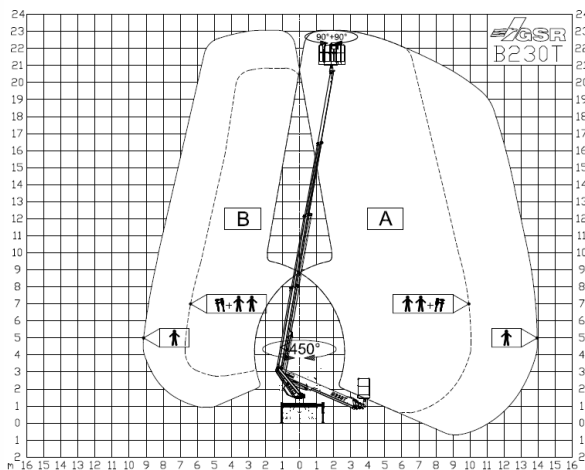

## LKW-Bühne GSR B 230 T

## Führerscheinklasse B

<b>Antrieb</b>	
Antriebsart	Diesel
<b>Einsatzbereich</b>	
Einsatz	Außen
<b>Arbeitsbereich</b>	
Arbeitshöhe ca.:	22,40 m
Standhöhe ca.:	20,40 m
max. seitl. Reichweite:	13,15 m
<b>Abmessungen</b>	
Transportabmessungen (LxBxH):	7,79 x 2,10 x 2,98 m
Plattformgröße Innen:	1,40 x 0,70 m/ 2 Person
<b>Gewichte</b>	
Gesamtgewicht:	3500 kg
Maximale Traglast:	250 kg
<b>Ausstattung und Sonstiges</b>	
	Variable Abstützung
Plattformschwenkbereich:	180°
Drehbereich:	450°
<b>Abstützung</b>	
Abstützung:	2,18 m/ 2,73 m/ 3,27 m

Alle Maße, Gewichts-, Diagramm- und Ausstattungsdaten sind ohne Gewähr! Technische Änderungen und Neuerungen vorbehalten!