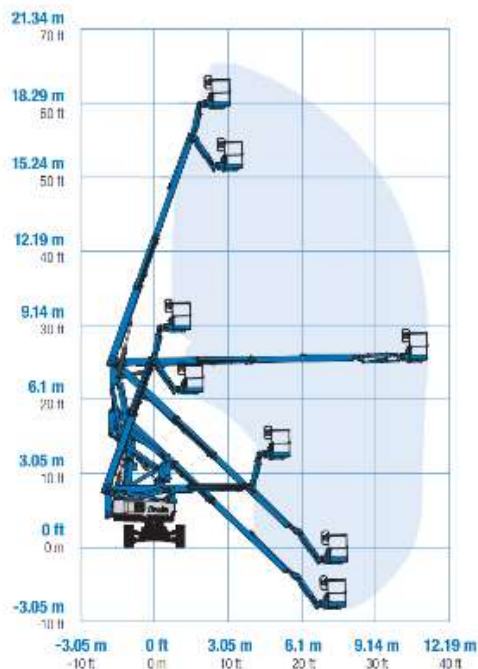

Selbstfahrer-Bühne Z 60 Hybrid

Antrieb	
Antriebsart	Hybrid
Einsatzbereich	
Einsatz	Innen und Außen
Arbeitsbereich	
Arbeitshöhe ca.:	20,16 m
Standhöhe ca.:	18,16 m
max. seitl. Reichweite:	11,15 m
Abmessungen	
Transportabmessungen (LxBxH)	8,15 x 2,49 x 2,54 m
Plattformgröße Innen:	1,83 x 0,76 m
Gewichte	
Gesamtgewicht:	7756 kg
Maximale Traglast:	227 kg
Ausstattung und Sonstiges	
Bereifung:	Geländebereifung
Korbarm:	Vertikal schwenkbarer Jib-Arm
Plattformschenkbereich:	180°
Abstützung	
Abstützung:	keine

Alle Maße, Gewichts-, Diagramm- und Ausstattungsdaten sind ohne Gewähr! Technische Änderungen und Neuerungen vorbehalten!