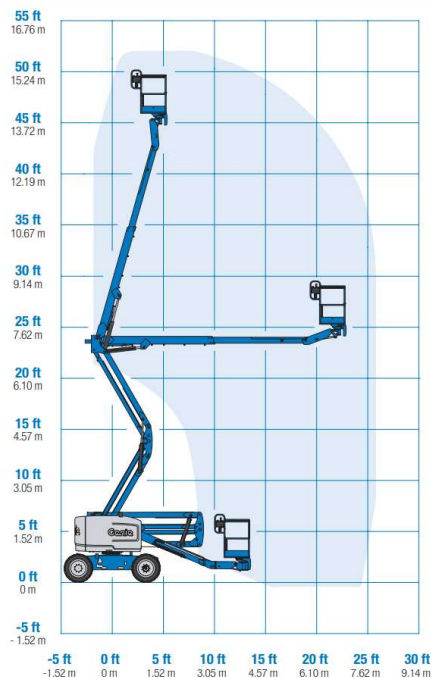

Selbstfahrer-Bühne Z 45 Diesel

Antrieb	
Antriebsart	Diesel
Einsatzbereich	
Einsatz	Außen
Arbeitsbereich	
Arbeitshöhe ca.:	15,97 m
Standhöhe ca.:	13,97 m
max. seitl. Reichweite:	7,49 m
Abmessungen	
Transportabmessungen (LxBxH)	5,38 x 2,29 x 2,13 m
Plattformgröße Innen:	1,83 x 0,76 m
Gewichte	
Gesamtgewicht:	6049 kg
Maximale Traglast:	227 kg
Ausstattung und Sonstiges	
Bereifung:	Geländebereifung
Plattformschwenkbereich:	180°
Abstützung	
Abstützung:	keine

Alle Maße, Gewichts-, Diagramm- und Ausstattungsdaten sind ohne Gewähr! Technische Änderungen und Neuerungen vorbehalten!