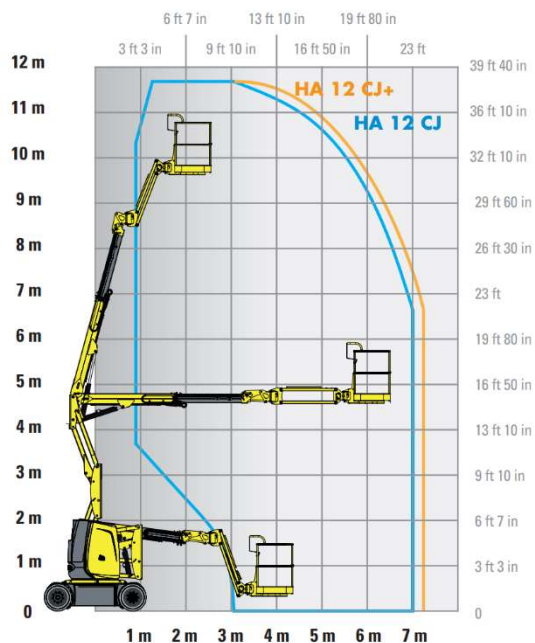

Selbstfahrer-Bühne HA 12

Antrieb	
Antriebsart	Elektro
Einsatzbereich	
Einsatz	Innen und Außen
Arbeitsbereich	
Arbeitshöhe ca.:	11,68 m
Standhöhe ca.:	9,68 m
max. seitl. Reichweite:	7,22 m
Abmessungen	
Transportabmessungen (LxBxH)	5,64 x 1,20 x 1,99 m
Plattformgröße Innen:	1,14 x 0,80 m
Gewichte	
Gesamtgewicht:	7110 kg
Maximale Traglast:	230 kg
Ausstattung und Sonstiges	
Bereifung:	Nicht-markierende Bereifung
Korbarm:	Vertikal & horizontal drehbarer Jib-Arm
Plattformschwenkbereich:	180°
Abstützung	
Abstützung:	keine

Alle Maße, Gewichts-, Diagramm- und Ausstattungsdaten sind ohne Gewähr! Technische Änderungen und Neuerungen vorbehalten!