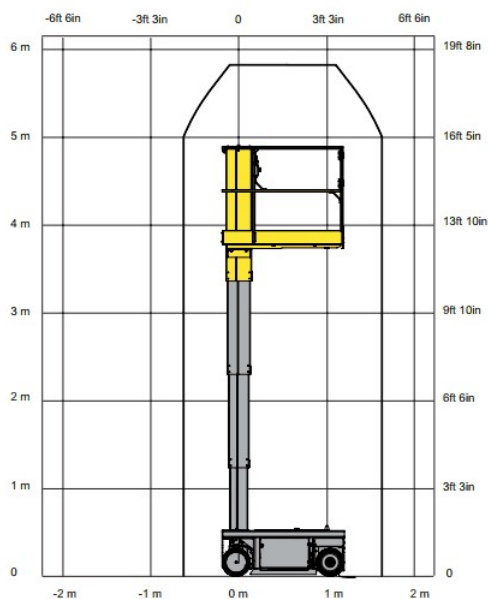

Selbstfahrer-Bühne STAR 6

Antrieb	
Antriebsart	Elektro
Einsatzbereich	
Einsatz	Innen und Außen
Arbeitsbereich	
Arbeitshöhe ca.:	5,80 m
Standhöhe ca.:	3,80 m
Abmessungen	
Transportabmessungen (LxBxH):	1,40 x 0,79 x 1,75 m
Plattformgröße Innen (LxB):	1,38 x 0,77 m
Gewichte	
Gesamtgewicht:	835 kg
Maximale Traglast:	230 kg
	(Innen: 2 Personen, Außen: 1 Person)
Ausstattung und Sonstiges	
Bereifung:	Nichtmarkierende Bereifung
Abstützung	
Abstützung:	keine

Alle Maße, Gewichts-, Diagramm- und Ausstattungsdaten sind ohne Gewähr! Technische Änderungen und Neuerungen vorbehalten!