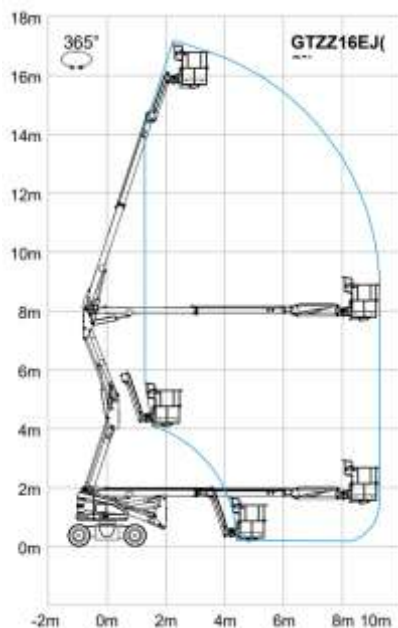

Selbstfahrer-Bühne AB18EJ

Antrieb	
Antriebsart	Elektro
Einsatzbereich	
Einsatz	Innen und Außen
Arbeitsbereich	
Arbeitshöhe ca.:	17,70 m
Standhöhe ca.:	15,70 m
max. seitl. Reichweite:	9,30 m
Abmessungen	
Transportabmessungen (LxBxH):	6,80 x 1,90 x 2,00 m
Plattformgröße Innen:	1,45 x 0,85 m
Gewichte	
Gesamtgewicht:	7300 kg
Maximale Traglast:	230 kg
Ausstattung und Sonstiges	
Bereifung:	Nichtmarkierende Bereifung
Korbarm:	Jib-Arm
Plattformschwenkbereich:	160°
Abstützung	
Abstützung:	keine

Alle Maße, Gewichts-, Diagramm- und Ausstattungsdaten sind ohne Gewähr! Technische Änderungen und Neuerungen vorbehalten!