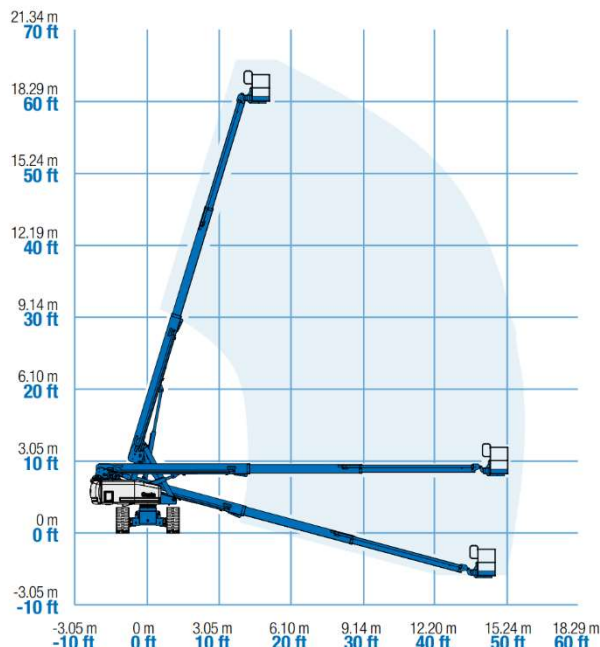

## Selbstfahrer-Bühne S 60

Antrieb	
Antriebsart	Diesel
Einsatzbereich	
Einsatz	Außen
Arbeitsbereich	
Arbeitshöhe ca.:	20,30 m
Standhöhe ca.:	18,30 m
max. seitl. Reichweite:	15,60 m
Abmessungen	
Transportabmessungen (LxBxH)	8,30 x 2,49 x 2,72 m
Plattformgröße Innen:	1,83 x 0,76 m
Gewichte	
Gesamtgewicht:	11800 kg
Maximale Traglast:	227 kg
Ausstattung und Sonstiges	
Bereifung:	Geländebereifung
Plattformschwenkbereich:	180°
Abstützung	
Abstützung:	keine

Alle Maße, Gewichts-, Diagramm- und Ausstattungsdaten sind ohne Gewähr! Technische Änderungen und Neuerungen vorbehalten!