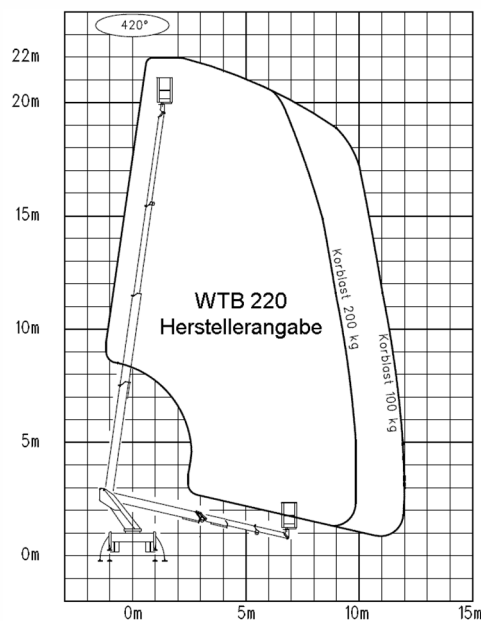

LKW-Bühne WTB 220

Führerscheinklasse B

Antrieb	
Antriebsart	Diesel
Einsatzbereich	
Einsatz	Außen
Arbeitsbereich	
Arbeitshöhe ca.:	22,00 m
Standhöhe ca.:	20,00 m
max. seitl. Reichweite:	12,00 m
Abmessungen	
Transportabmessungen (LxBxH):	7,47 x 2,15 x 3,03 m
Plattformgröße Innen:	1,41 x 0,72 m/ 2 Person
Gewichte	
Gesamtgewicht:	3500 kg
Maximale Traglast:	200 kg
Ausstattung und Sonstiges	
	Variable H-Abstützung hinten Klappstützen vorn
Plattformschwenkbereich:	180°
Schwenkbereich:	420°
Abstützung	
Abstützung:	2,15 m (schmal hinten)/3,20 m

Alle Maße, Gewichts-, Diagramm- und Ausstattungsdaten sind ohne Gewähr! Technische Änderungen und Neuerungen vorbehalten!