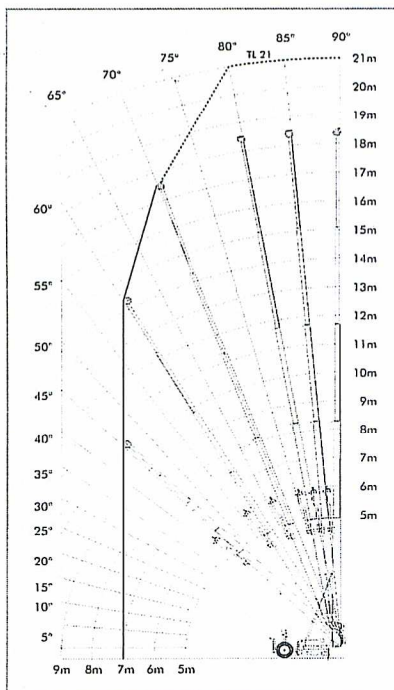

Arbeitsbühnen
Rollgerüste bis 13 m
PKW-Anhänger
Unic Minikran
Gabelstapler
Möbellift

Möbellift / Schrägaufzug TL 21

- Förderhöhe 21m
- dank Stahldrehkranz sichere und langlebige Drehvorrichtung
- nur 750 kg Gesamtgewicht
- Achse ungebremst
- Schlittenwinde 230 Volt, 50 Hz-1,1 kW
- max. Hublast 250 kg
- automatische Fernbedienung
- optimaler ruckfreier Gütertransport durch Sanftanlauf
- 2. Bedienungseinheit am Kopfstück
- Möbelbehälter dreh- ausziehbar
- hydraulisches Schienen-Ausfahren und -Heben
kurze Aufbauzeiten
einfache Bedienung
sofortige Einsatzbereitschaft
- durch Kuppelpunkt am Kopfstück
optimale Fahrgeometrie
sicheres Fahrverhalten
leichtes Rangieren
- schnell aufgebaut
- sofort einsatzbereit