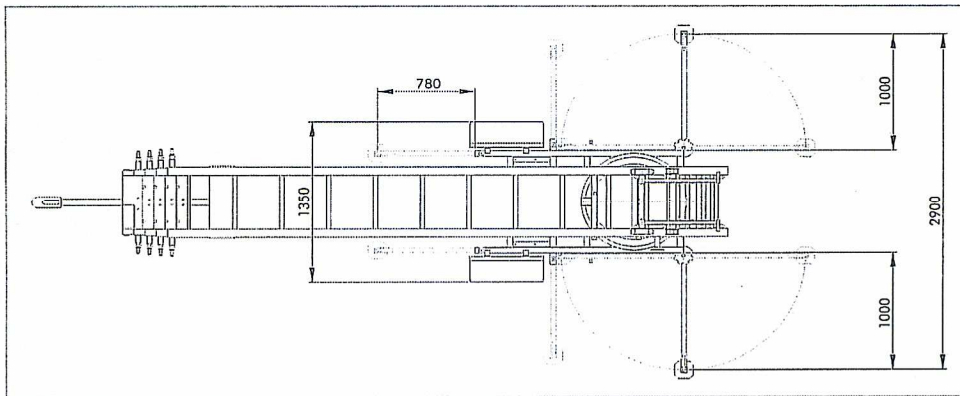

Arbeitsbühnen
Rollgerüste bis 13 m
PKW-Anhänger
Unic Minikran
Gabelstapler
Möbellift

Möbellift / Schrägaufzug TL 21

- Förderhöhe 21m
- dank Stahldrehkranz sichere und langlebige Drehvorrichtung
- nur 750 kg Gesamtgewicht
- Achse ungebremst
- Schlittenwinde 230 Volt, 50 Hz-1,1 kW
- max. Hublast 250 kg
- automatische Fernbedienung
- optimaler ruckfreier Gütertransport durch Sanftanlauf
- 2. Bedienungseinheit am Kopfstück
- Möbelbehälter dreh- ausziehbar
- hydraulisches Schienen-Ausfahren und -Heben
kurze Aufbauzeiten
einfache Bedienung
sofortige Einsatzbereitschaft
- durch Kuppelpunkt am Kopfstück
optimale Fahrgeometrie
sicheres Fahrverhalten
leichtes Rangieren
- schnell aufgebaut
- sofort einsatzbereit