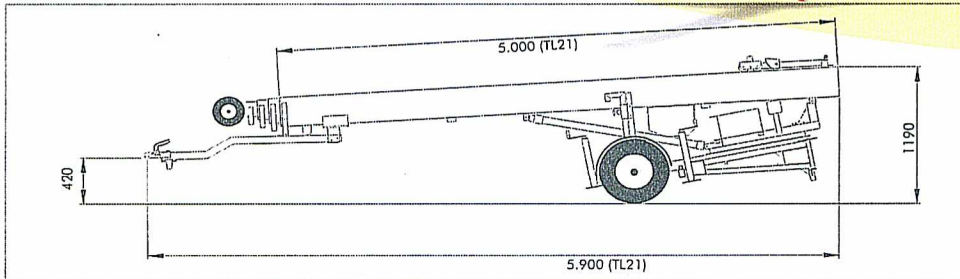

Arbeitsbühnen
Rollgerüste bis 13 m
PKW-Anhänger
Unic Minikran
Gabelstapler
Möbellift

Möbellift / Schrägaufzug TL 21

- Förderhöhe 21m
- dank Stahldrehkranz sichere und langlebige Drehvorrichtung
- nur 750 kg Gesamtgewicht
- Achse ungebremst
- Schlittenwinde 230 Volt, 50 Hz-1,1 kW
- max. Hublast 250 kg
- automatische Fernbedienung
- optimaler ruckfreier Gütertransport durch Sanftanlauf
- 2. Bedienungseinheit am Kopfstück
- Möbelbehälter dreh- ausziehbar
- hydraulisches Schienen-Ausfahren und -Heben
kurze Aufbauzeiten
einfache Bedienung
sofortige Einsatzbereitschaft
- durch Kuppelpunkt am Kopfstück
optimale Fahrgeometrie
sicheres Fahrverhalten
leichtes Rangieren
- schnell aufgebaut
- sofort einsatzbereit