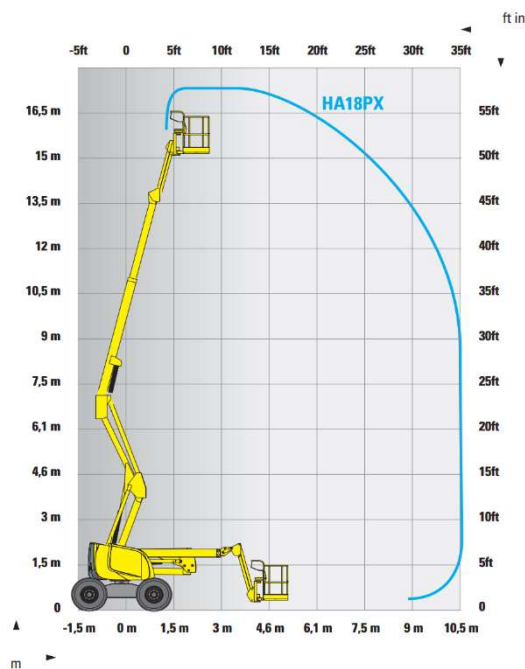

## Selbstfahrer-Bühne HA 18 4x4x4

Antrieb	
Antriebsart	Diesel
Einsatzbereich	
Einsatz	Außen
Arbeitsbereich	
Arbeitshöhe ca.:	17,20 m
Standhöhe ca.:	15,20 m
max. seitl. Reichweite:	10,07 m
Abmessungen	
Transportabmessungen (LxBxH)	7,60 x 2,30 x 2,30 m
Plattformgröße Innen:	1,80 x 0,80 m
Gewichte	
Gesamtgewicht:	8120 kg
Maximale Traglast:	230 kg
Ausstattung und Sonstiges	
Bereifung:	Geländebereifung
Korbarm:	Vertikal schwenkbarer Jib-Arm
Plattformschwenkbereich:	180°
Abstützung	
Abstützung:	keine

Alle Maße, Gewichts-, Diagramm- und Ausstattungsdaten sind ohne Gewähr! Technische Änderungen und Neuerungen vorbehalten!