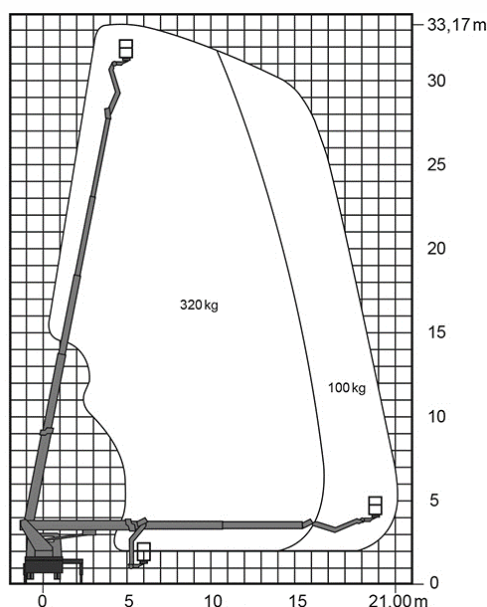

LKW-Bühne T 330

Führerscheinklasse C1

Antrieb	
Antriebsart	Diesel
Einsatzbereich	
Einsatz	Außen
Arbeitsbereich	
Arbeitshöhe ca.:	33,00 m
Standhöhe ca.:	31,00 m
max. seitl. Reichweite:	21,20 m
Abmessungen	
Transportabmessungen MB Sprinter (LxBxH):	8,90 x 2,54 x 3,56 m
Plattformgröße Innen:	1,70 x 0,86 m/ 3 Person
Gewichte	
Gesamtgewicht:	7500 kg
Maximale Traglast:	320 kg
Ausstattung und Sonstiges	
	Variable H-Abstützung
Plattformschwenkbereich:	180°
Schwenkbereich:	500°
Abstützung	
Abstützung:	2,54 m/ 3,91 m/ 5,30 m

Alle Maße, Gewichts-, Diagramm- und Ausstattungsdaten sind ohne Gewähr! Technische Änderungen und Neuerungen vorbehalten!