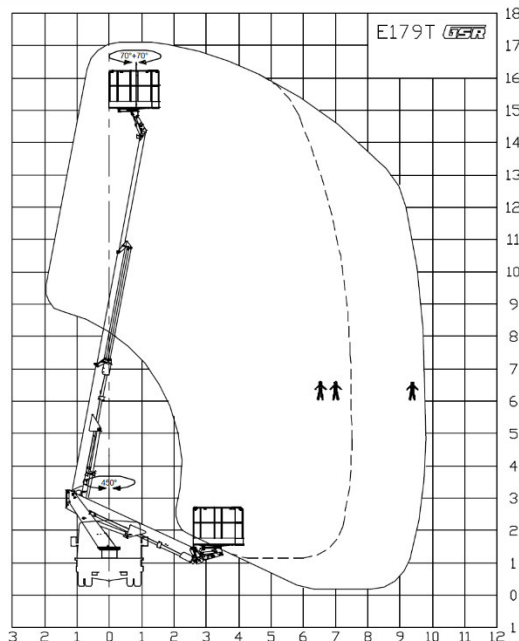

## LKW-Bühne GSR 17

## Führerscheinklasse B

<b>Antrieb</b>	
Antriebsart	Diesel
<b>Einsatzbereich</b>	
Einsatz	Außen
<b>Arbeitsbereich</b>	
Arbeitshöhe ca.:	17,10 m
Standhöhe ca.:	15,10 m
max. seitl. Reichweite:	9,75 m
<b>Abmessungen</b>	
Transportabmessungen (LxBxH):	6,50 x 2,27 x 3,03 m
Plattformgröße Innen:	1,40 x 0,70 m/ 2 Person
<b>Gewichte</b>	
Gesamtgewicht:	3500 kg
Maximale Traglast:	200 kg
<b>Ausstattung und Sonstiges</b>	
	Abstützung in Fahrzeugbreite
Plattformschwenkbereich:	180°
Schwenkbereich:	450°
<b>Abstützung</b>	
Abstützung:	2,15 m

Alle Maße, Gewichts-, Diagramm- und Ausstattungsdaten sind ohne Gewähr! Technische Änderungen und Neuerungen vorbehalten!