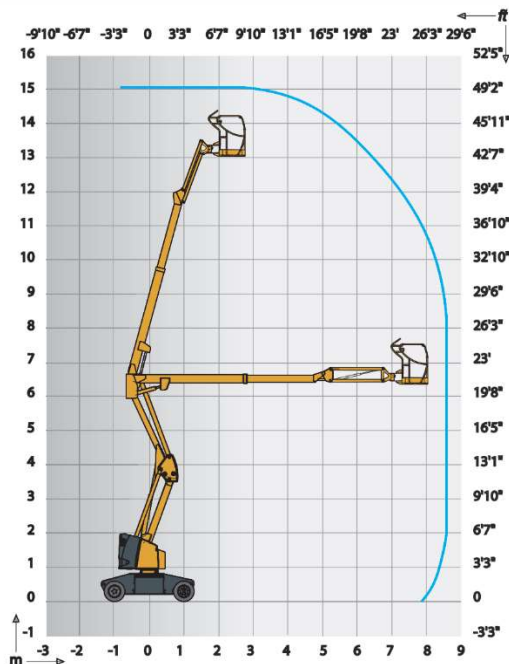

Selbstfahrer-Bühne HA 15

Antrieb	
Antriebsart	Elektro
Einsatzbereich	
Einsatz	Innen und Außen
Arbeitsbereich	
Arbeitshöhe ca.:	14,87 m
Standhöhe ca.:	12,87 m
max. seitl. Reichweite:	8,65 m
Abmessungen	
Transportabmessungen (LxBxH)	6,65 x 1,52 x 2,10 m
Plattformgröße Innen:	1,15 x 0,80 m
Gewichte	
Gesamtgewicht:	7230 kg
Maximale Traglast:	230 kg
Ausstattung und Sonstiges	
Bereifung:	Nicht-markierende Bereifung
Korbarm:	Vertikal schwenkbarer Jib-Arm
Plattformschwenkbereich:	180°
Abstützung	
Abstützung:	keine

Alle Maße, Gewichts-, Diagramm- und Ausstattungsdaten sind ohne Gewähr! Technische Änderungen und Neuerungen vorbehalten!