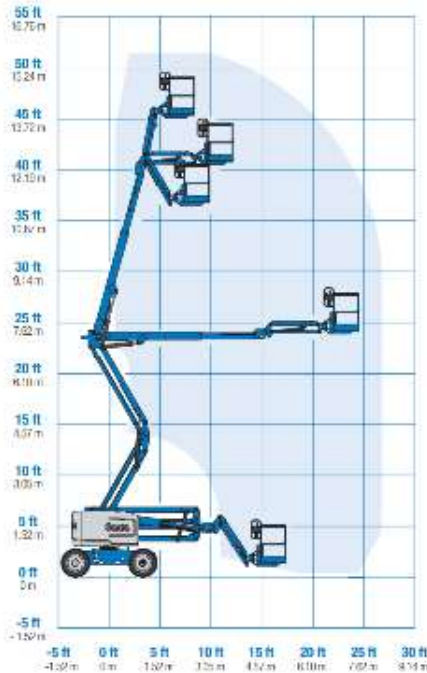

Selbstfahrer-Bühne Z 45 Jib/ Diesel

| | |
|----------------------------------|-------------------------------|
| Antrieb | |
| Antriebsart | Diesel |
| Einsatzbereich | |
| Einsatz | Außen |
| Arbeitsbereich | |
| Arbeitshöhe ca.: | 15,86 m |
| Standhöhe ca.: | 13,86 m |
| max. seitl. Reichweite: | 7,52 m |
| Abmessungen | |
| Transportabmessungen (LxBxH) | 6,65 x 2,29 x 2,13 m |
| Plattformgröße Innen: | 1,83 x 0,76 m |
| Gewichte | |
| Gesamtgewicht: | 6377 kg |
| Maximale Traglast: | 227 kg |
| Ausstattung und Sonstiges | |
| Bereifung: | Geländebereifung |
| Korbarm: | Vertikal schwenkbarer Jib-Arm |
| Plattformschwenkbereich: | 180° |
| Abstützung | |
| Abstützung: | keine |

Alle Maße, Gewichts-, Diagramm- und Ausstattungsdaten sind ohne Gewähr! Technische Änderungen und Neuerungen vorbehalten!