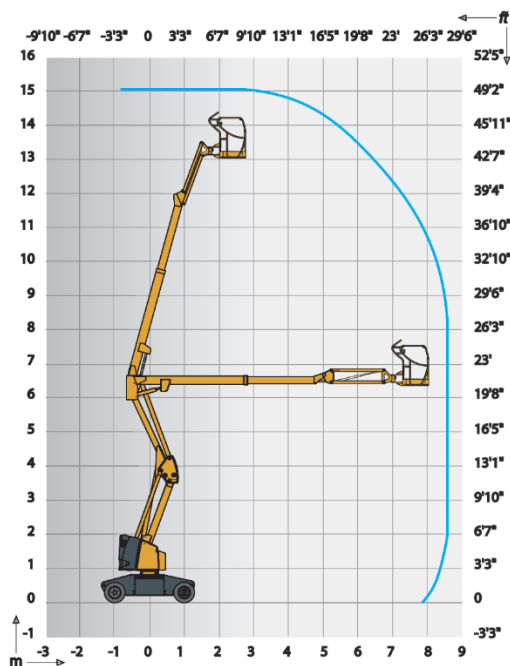

## Selbstfahrer-Bühne HA 15

<b>Antrieb</b>	
Antriebsart	Elektro
<b>Einsatzbereich</b>	
Einsatz	Innen und Außen
<b>Arbeitsbereich</b>	
Arbeitshöhe ca.:	14,87 m
Standhöhe ca.:	12,87 m
max. seitl. Reichweite:	8,65 m
<b>Abmessungen</b>	
Transportabmessungen (LxBxH):	6,65 x 1,52 x 2,10 m
Plattformgröße Innen:	1,15 x 0,80 m
<b>Gewichte</b>	
Gesamtgewicht:	7230 kg
Maximale Traglast:	230 kg
<b>Ausstattung und Sonstiges</b>	
Bereifung:	Nicht-markierende Bereifung
Korbarm:	Vertikal schwenkbarer Jib-Arm
Plattformschwenkbereich:	180°
<b>Abstützung</b>	
Abstützung:	keine

Alle Maße, Gewichts-, Diagramm- und Ausstattungsdaten sind ohne Gewähr! Technische Änderungen und Neuerungen vorbehalten!