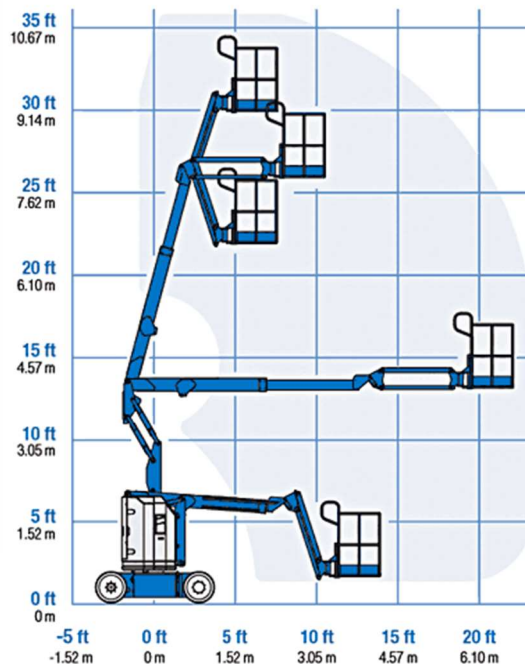

## Selbstfahrer-Bühne Z 30

Antrieb	
Antriebsart	Elektro
Einsatzbereich	
Einsatz	Innen und Außen
Arbeitsbereich	
Arbeitshöhe ca.:	11,14 m
Standhöhe ca.:	9,14 m
max. seitl. Reichweite:	6,53 m
Abmessungen	
Transportabmessungen (LxBxH)	5,11 x 1,19 x 2,00 m
Plattformgröße Innen:	1,17 x 0,76 m
Gewichte	
Gesamtgewicht:	6700 kg
Maximale Traglast:	227 kg
Ausstattung und Sonstiges	
Bereifung:	Nicht-markierende Bereifung
Korbarm:	Wahlweise vertikal schwenkbarem Jib-Arm
Plattformschwenkbereich:	180°
Abstützung	
Abstützung:	keine

Alle Maße, Gewichts-, Diagramm- und Ausstattungsdaten sind ohne Gewähr! Technische Änderungen und Neuerungen vorbehalten!