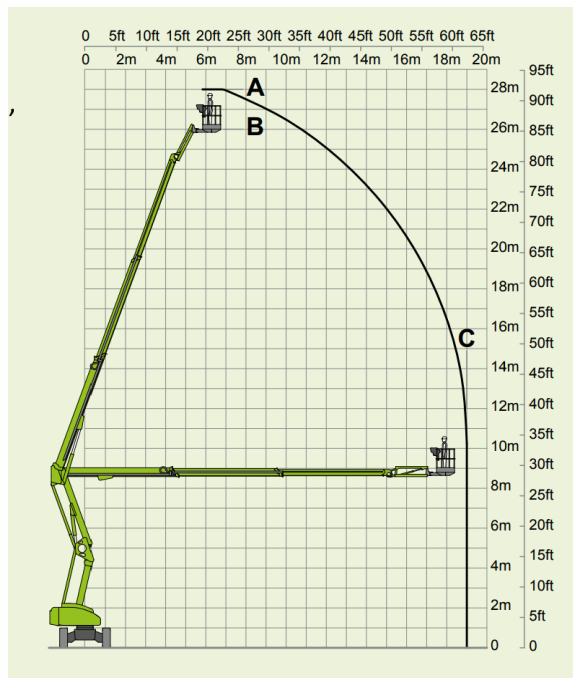

## Selbstfahrer-Bühne HR 28 4 x 4 Hybrid

<b>Antrieb</b>	
Antriebsart	Hybrid
<b>Einsatzbereich</b>	
Einsatz	Innen und Außen
<b>Arbeitsbereich</b>	
Arbeitshöhe ca.:	28,00 m
Standhöhe ca.:	26,00 m
max. seütl. Reichweite:	19,00 m
<b>Abmessungen</b>	
Transportabmessungen (LxBxH):	9,30/7,30 x 2,49 x 2,70 m
Plattformgröße Innen:	2,40 x 0,90 m
<b>Gewichte</b>	
Gesamtgewicht:	14.650 kg
Maximale Traglast:	280 kg
<b>Ausstattung und Sonstiges</b>	
Bereifung:	Geländebereifung
Korbarm:	Vertikal schwenkbarer Jib-Arm
Plattformschenkbereich:	180°
<b>Abstützung</b>	
Abstützung:	keine