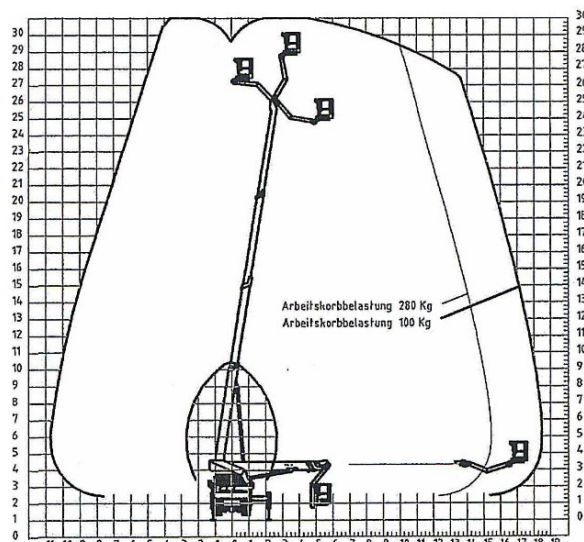

LKW-Bühne TKA 30 KS

Führerscheinklasse C1

Antrieb	
Antriebsart	Diesel
Einsatzbereich	
Einsatz	Außen
Arbeitsbereich	
Arbeitshöhe ca.:	30,00 m
Standhöhe ca.:	28,00 m
max. seitl. Reichweite:	18,50 m
Abmessungen	
Transportabmessungen MB Sprinter (LxBxH):	7,68 x 2,50 x 3,50 m
Plattformgröße Innen:	1,60 x 0,72 m/ 3 Person
Gewichte	
Gesamtgewicht:	7500 kg
Maximale Traglast:	280 kg
Ausstattung und Sonstiges	
	Variable H-Abstützung
Plattformschwenkbereich:	90°
Schwenkbereich:	450°
Abstützung	
Abstützung:	2,55 m/ 3,60 m/ 4,65 m

Alle Maße, Gewichts-, Diagramm- und Ausstattungsdaten sind ohne Gewähr! Technische Änderungen und Neuerungen vorbehalten!