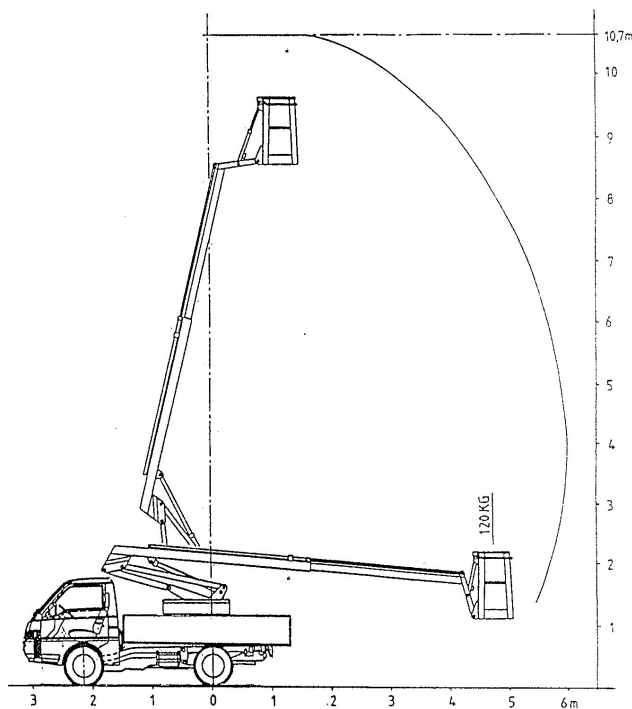

LKW-Bühne Mazda JR1 1

Führerscheinklasse B

Antrieb	
Antriebsart	Elektro-/Batteriebetrieb
Einsatzbereich	
Einsatz	Innen und Außen
Arbeitsbereich	
Arbeitshöhe ca.:	11,00 m
Standhöhe ca.:	9,00 m
max. seitl. Reichweite:	6,00 m
Abmessungen	
Transportabmessungen (LxBxH):	6,50 x 1,75 x 2,30 m
Plattformgröße Innen:	0,90 x 0,60 m/ 1 Person
Gewichte	
Gesamtgewicht:	2900 kg
Maximale Traglast:	120 kg
Ausstattung und Sonstiges	
Drehbereich:	Abstützung in Fahrzeugbreite 360°
Abstützung	
Abstützung:	1,75 m

Alle Maße, Gewichts-, Diagramm- und Ausstattungsdaten sind ohne Gewähr! Technische Änderungen und Neuerungen vorbehalten!