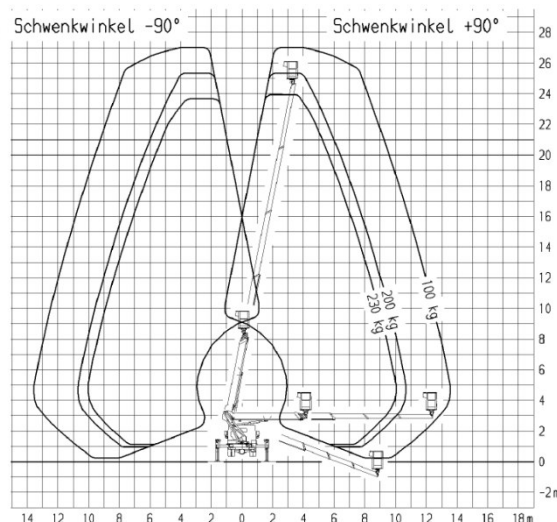

LKW-Bühne TB 270

Führerscheinklasse B

Antrieb	
Antriebsart	Diesel
Einsatzbereich	
Einsatz	Außen
Arbeitsbereich	
Arbeitshöhe ca.:	27,00 m
Standhöhe ca.:	25,00 m
max. seitl. Reichweite:	13,50 m
Abmessungen	
Transportabmessungen MB Sprinter (LxBxH):	7,60 x 2,15 x 3,03 m
Transportabmessungen Nissan (LxBxH):	6,75 x 2,15 x 2,99 m
Plattformgröße Innen:	1,41 x 0,72 m/ 2 Person
Gewichte	
Gesamtgewicht:	3500 kg
Maximale Traglast:	230 kg
Ausstattung und Sonstiges	
	Variable H-Abstützung
Plattformschwenkbereich:	180°
Schwenkbereich:	450°
Abstützung	
Abstützung:	2,15 m/ 2,93 m/ 3,66 m

Alle Maße, Gewichts-, Diagramm- und Ausstattungsdaten sind ohne Gewähr! Technische Änderungen und Neuerungen vorbehalten!